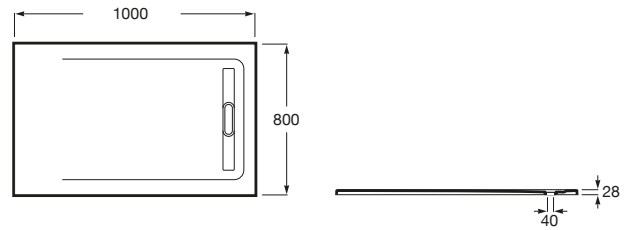

AQUOS

Plato de ducha extraplano de STONEX®

MEDIDAS

Longitud	1000 mm
Anchura	800 mm
Altura	28 mm

COLORES Y ACABADOS

PVPR (IVA INCLUIDO)

405,35 €

DIBUJOS TÉCNICOS

CARACTERÍSTICAS

Plato de ducha extraplano de STONEX®. Superficie texturizada antideslizante. Incluye desagüe de gran caudal. La tapa del desagüe no está incluida. Solicita una tapa compatible junto con el plato: tapa de STONEX® o la rejilla metálica (ver compatibilidades).

BIMUrl: <https://www.bimobject.com/en/roca/product/P6013E832001xx0>

Desagüe incluido

FeaturedMaterial: Stonex®

Forma: Rectangular

Material: STONEX®

Profundidad: Extraplano (menos de 45 mm)

Tipo de fondo antideslizante: Integrado